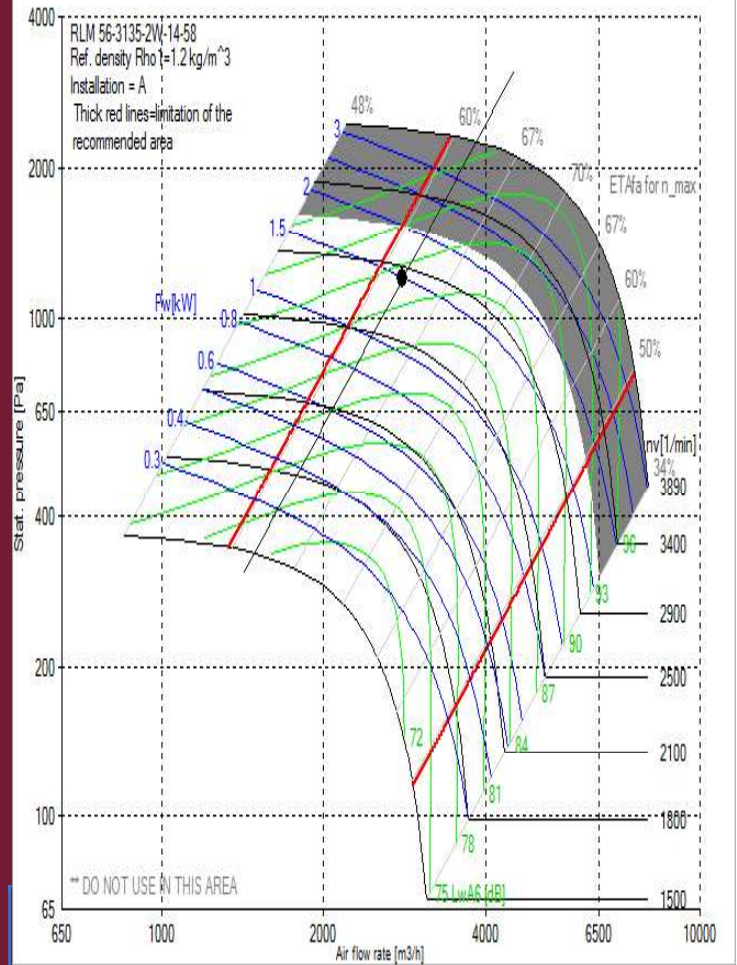

BAYİMİZ OLUN

BECOME OUR DEALER

ÇATI FANI-ROOF FAN

MODELİ ARALIĞI	22 AYRI MODEL
HAVA DEBİSİ:	2000M3/H-30,000M3/H ARASI
BASINÇ:	200Pa-1500Pa
FAN KANADI	NICOTRA Gebhardt İTALYAN
FAN KANAT MODELİ	RLO 51-3135
MOTOR:	0,55Kw-11Kw
ÇEKTIĞİ AKIM AMPER	2 AMPER-30AMPER
FAN DEVRİ MAX:	1000 D/Dak-3000D/Dak.
MOTOR DEVRİ MAX	1000D/Dak-2800 D/Dak
BESLEME	220-380V MONEFAZE-TRİFAZE
FREKASN (Hz)	50-Hz
KUTUP SAYISI	2-4-6 KUTUPLU
MOTOR SOĞUTMA	POZİTİF BASINÇLI DIŞ HAVA
MAX HAVA EMİŞ ISISI:	200°C 2 SAAT
MAX HAVA EMİŞ ISISI SÜREKLİ:	90°C SÜREKLİ (DIŞ ORTAM 50°C)
SES SEVİYESİ 5Mt MESAFEDEN	60 d BA-90 d BA
AĞIRLIĞI	25KG-150KG
ÜRETİM YERİ:	TÜRKİYE

ÖRNEK BİR MODEL İÇİN NICOTRA -GEBHARDT SEÇİM GRAFİĞİ

DETAYLAR

www.iskair.com

iskmuhendislikltd@gmail.com

TEL :+90 216 574 32 18 GSM +90 533 666 65 30