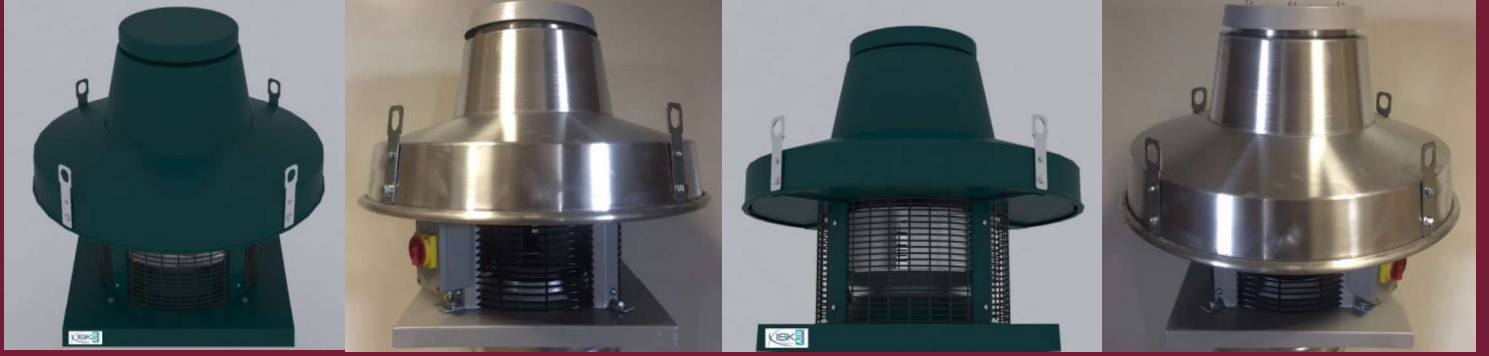

BAYİMİZ OLUN

BECOME OUR DEALER

ÇATI FANI-ROOF FAN

MODELİ ARALIĞI	22 AYRI MODEL
HAVA DEBİSİ:	2000M3/H-30,000M3/H ARASI
BASINÇ:	200Pa-1500Pa
FAN KANADI	NICOTRA Gebhardt İTALYAN
FAN KANAT MODELİ	RLO 51-3135
MOTOR:	0,55Kw-11Kw
ÇEKTIĞİ AKIM AMPER	2 AMPER-30AMPER
FAN DEVRİ MAX:	1000 D/Dak-3000D/Dak.
MOTOR DEVRİ MAX	1000D/Dak-2800 D/Dak
BESLEME	220-380V MONEFAZE-TRİFAZE
FREKASN (Hz)	50-Hz
KUTUP SAYISI	2-4-6 KUTUPLU
MOTOR SOĞUTMA	POZİTİF BASINÇLI DIŞ HAVA
MAX HAVA EMİŞ ISISI:	200°C 2 SAAT
MAX HAVA EMİŞ ISISI SÜREKLİ:	90°C SÜREKLİ (DIŞ ORTAM 50°C)
SES SEVİYESİ 5Mt MESAFEDEN	60 d BA-90 d BA
AĞIRLIĞI	25KG-150KG
ÜRETİM YERİ:	TÜRKİYE