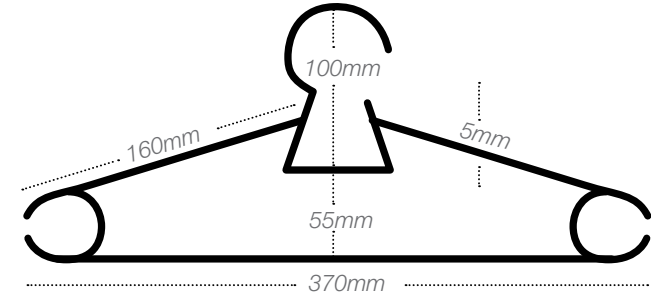

6'lı Plastik Elbise Askısı •
6 Pcs. Plastic Clothes Hanger
Art No •° 50611
Koli Adedi •° 30
Koli Ebatı •° 40x42x68 cm
Koli Net Ağırlık •° 9,39 kg
Koli Brüt Ağırlık •° 10,60 kg
Ürün Ağırlık •° 313 gr

8 694816 506119