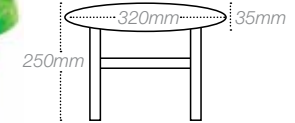

Hasır Tabure • Bathroom Stool
Art No ° 70260
Koli Adedi ° 15
Koli Ebatı ° 30x36x79 cm
Koli Net Ağırlık ° 7,20 kg
Koli Brüt Ağırlık ° 8,20 kg
Ürün Ağırlığı ° 480 gr

8 694816 702603