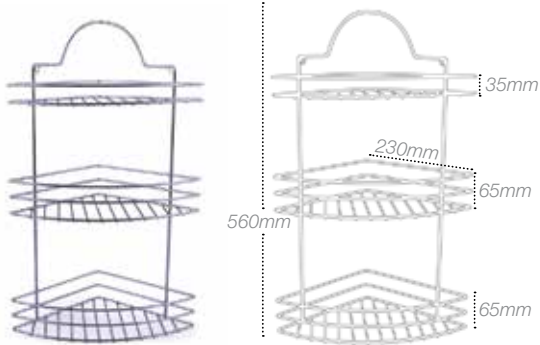

3'lü Metal Banyo Köşeli •
Triple Metal Bathroom Angle Bead
Art No ° 70282
Koli Adedi ° 12
Koli Ebatı ° 54,5x51x71 cm
Koli Net Ağırlık ° 14,40 kg
Koli Brüt Ağırlık ° 16,00 kg
Ürün Ağırlığı ° 1200 gr