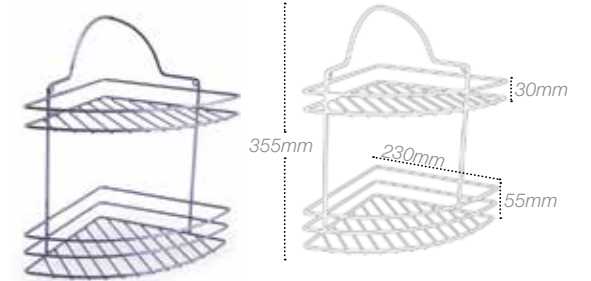

2'li Metal Banyo Köşeli •
Dual Metal Bathroom Angle Bead
Art No ° 70281
Koli Adedi ° 12
Koli Ebatı ° 50x35x71 cm
Koli Net Ağırlık ° 8,80 kg
Koli Brüt Ağırlık ° 9,40 kg
Ürün Ağırlığı ° 740 gr