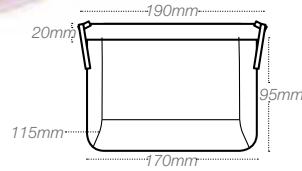

2 Lt Kilitli Saklama Kabı •
2 Lt Lockable Storage Container
Art No ° 81121
Koli Adedi ° 40
Koli Ebatı ° 22x60x42 cm
Koli Net Ağırlık ° 5,40 kg
Koli Brüt Ağırlık ° 5,80 kg
Ürün Ağırlık ° 135 gr

8 694816 811213

Figürlü Pipet •
Cartoon Straws
Art No ° 90131
Koli Adedi ° 100
Koli Ebatı ° 31x30x27 cm
Koli Net Ağırlık ° 1,40 kg
Koli Brüt Ağırlık ° 2,20 kg
Ürün Ağırlık ° 14 gr
Ürün Ebat ° 28x0,6 cm

8 694816 901310