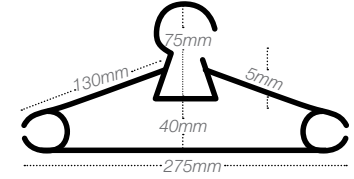

6'lı Plastik Çocuk Elbise Askısı •
6 Pcs. Plastic Kids Clothes Hanger
Art No ° 50612
Koli Adedi ° 84
Koli Ebatı ° 36x30x79 cm
Koli Net Ağırlık ° 15,54 kg
Koli Brüt Ağırlık ° 16,24 kg
Ürün Ağırlık ° 185 gr

8 694816 506126

24
34x34x25 cm
4,40 kg
5,10 kg